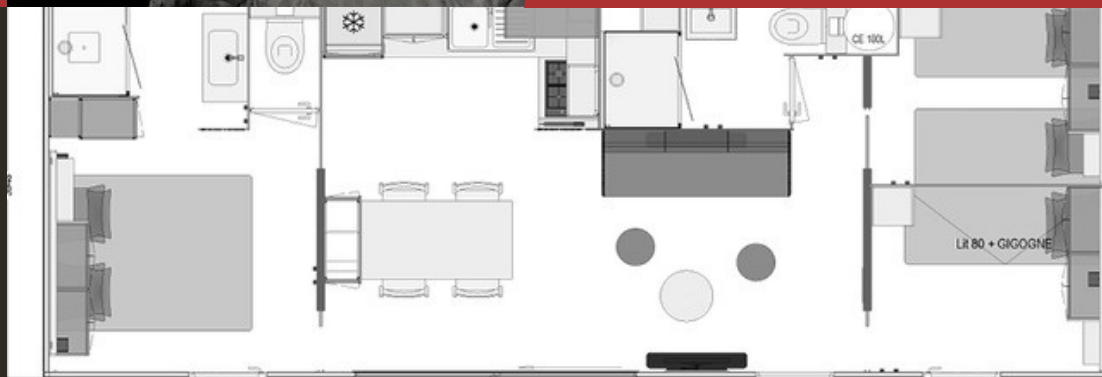

CHAMBRE PRINCIPALE

- lit 160
- tête de lit
- 2 tables de chevet
- rangements
- salle d'eau (douche, vasque, miroir et rangement)
- WC indépendants.

CHAMBRE ENFANTS 2

- 1 lit simple 80cm et un lit gigogne.
- Placards de rangement

SALLE DE BAIN

- douche
- vasque
- miroir
- colonne de rangements
- WC suspendus

Suggestion: Pensez à amener vos draps, torchons, papier WC, éponge, liquide vaisselle etc.

POINTS FORTS +

- + Nouveau
- + moderne
- + Spacieux
- + terrasse couverte